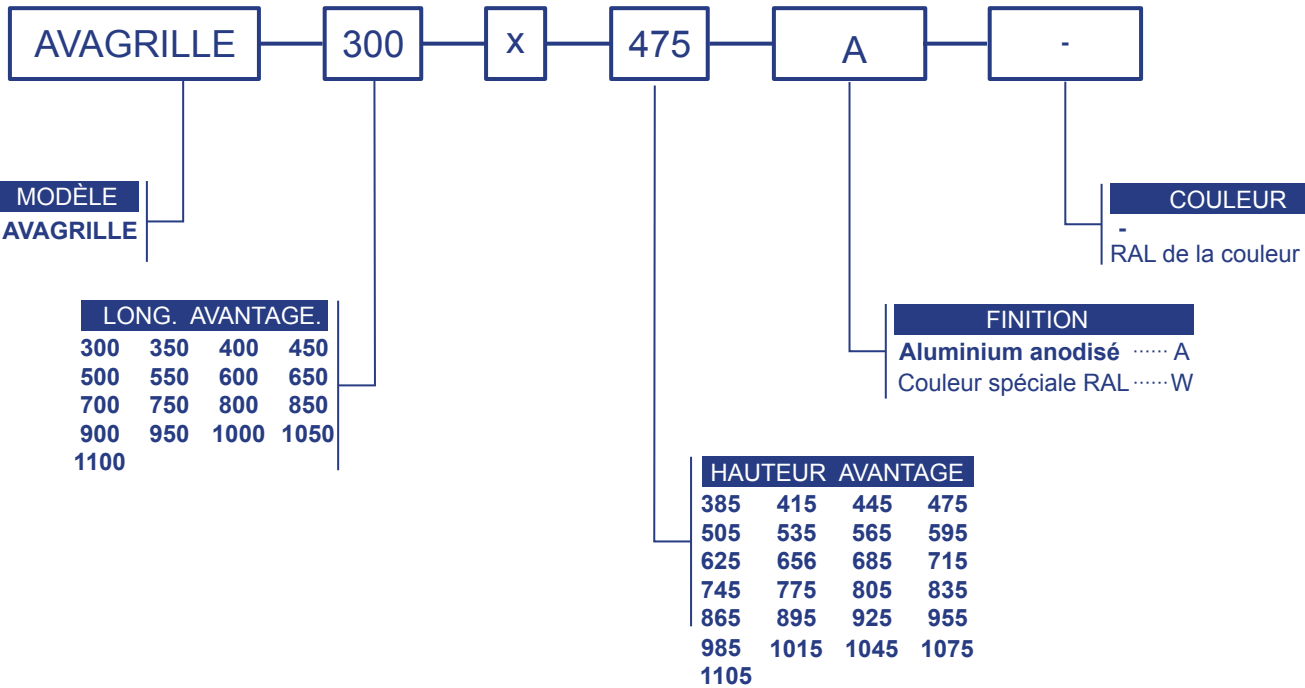

DONNÉES DE SÉLECTION : SECTIONS EFFICACES

m²	300	350	400	450	500	550	600	650
385	0,0682	0,0813	0,0944	0,1075	0,1206	0,1337	0,1468	0,1599
415	0,0718	0,0856	0,0994	0,1132	0,1270	0,1408	0,1546	0,1684
445	0,0789	0,0941	0,1093	0,1245	0,1397	0,1548	0,1700	0,1852
475	0,0861	0,1027	0,1192	0,1358	0,1524	0,1689	0,1855	0,2020
505	0,0897	0,1070	0,1242	0,1415	0,1587	0,1760	0,1932	0,2105
535	0,0969	0,1155	0,1341	0,1528	0,1714	0,1900	0,2087	0,2273
565	0,1041	0,1241	0,1441	0,16541	0,1841	0,2041	0,2241	0,2441
595	0,1076	0,1283	0,1490	0,1697	0,1904	0,2111	0,2318	0,2525
625	0,1148	0,1369	0,1590	0,1811	0,2031	0,2252	0,2473	0,2694
656	0,1220	0,1455	0,1689	0,1924	0,2158	0,2393	0,2628	0,2862
685	0,1256	0,1497	0,1739	0,1980	0,2222	0,2463	0,2705	0,2946
715	0,1328	0,1583	0,1838	0,2093	0,2349	0,2604	0,2859	0,3115
745	0,1399	0,1668	0,1938	0,2207	0,2476	0,2745	0,3014	0,3283
775	0,1435	0,1711	0,1987	0,2263	0,2539	0,2815	0,3091	0,3367
805	0,1507	0,1797	0,2087	0,2376	0,2666	0,2956	0,3246	0,3536
835	0,1579	0,1882	0,2186	0,2490	0,2793	0,3097	0,3400	0,3704
865	0,1615	0,1925	0,2236	0,2546	0,2857	0,3167	0,3478	0,3788
895	0,1686	0,2011	0,2335	0,2659	0,2984	0,3308	0,3632	0,3956
925	0,1758	0,2096	0,2434	0,2772	0,3111	0,3449	0,3787	0,4125
955	0,1794	0,2139	0,2484	0,2829	0,3174	0,3519	0,3864	0,4209
985	0,1866	0,2225	0,2583	0,2942	0,3301	0,3660	0,4019	0,4377
1015	0,1938	0,2310	0,2683	0,3055	0,3428	0,3801	0,4173	0,4546
1045	0,1973	0,2353	0,2732	0,3112	0,3491	0,3871	0,4250	0,4630
1075	0,2045	0,2438	0,2832	0,3225	0,3618	0,4012	0,4405	0,4798
1105	0,2117	0,2524	0,2931	0,3338	0,3745	0,4152	0,4560	0,4967

m²	700	750	800	850	900	950	1000	1050	1100
385	0,1731	0,1862	0,1993	0,2124	0,2255	0,2386	0,2517	0,2648	0,2779
415	0,1822	0,1960	0,2098	0,2236	0,2374	0,2512	0,2650	0,2788	0,2926
445	0,2004	0,2156	0,2307	0,2459	0,2611	0,2763	0,2915	0,3066	0,3218
475	0,2186	0,2352	0,2517	0,2683	0,2848	0,3014	0,3180	0,3345	0,3511
505	0,2277	0,2450	0,2622	0,2795	0,2967	0,3140	0,3312	0,3485	0,3657
535	0,2459	0,2645	0,2832	0,3018	0,3204	0,3391	0,3577	0,3763	0,3950
565	0,2641	0,2841	0,3042	0,3242	0,3442	0,3642	0,3842	0,4042	0,4242
595	0,2732	0,2939	0,3146	0,3353	0,3560	0,3767	0,3974	0,4181	0,4388
625	0,2915	0,3135	0,3356	0,3577	0,3798	0,4019	0,4239	0,4460	0,4681
656	0,3097	0,3331	0,3566	0,3801	0,4035	0,4270	0,4504	0,4739	0,4974
685	0,3188	0,3429	0,3671	0,3912	0,4154	0,4395	0,4637	0,4878	0,5120
715	0,3370	0,3625	0,3881	0,4136	0,4391	0,4646	0,4902	0,5157	0,5412
745	0,3552	0,3821	0,4090	0,4359	0,4629	0,4898	0,5167	0,5436	0,5705
775	0,3643	0,3919	0,4195	0,4471	0,4747	0,5023	0,5299	0,5575	0,5851
805	0,3825	0,4115	0,4405	0,4695	0,4985	0,5274	0,5564	0,5854	0,6144
835	0,4008	0,4311	0,4615	0,4918	0,5222	0,5526	0,5829	0,6133	0,6436
865	0,4099	0,4409	0,4720	0,5030	0,5341	0,5651	0,5962	0,6272	0,6583
895	0,4281	0,4605	0,4929	0,5254	0,5578	0,5902	0,6227	0,6551	0,6875
925	0,4463	0,4801	0,5139	0,5477	0,5815	0,6153	0,6492	0,6830	0,7168
955	0,4554	0,4899	0,5244	0,5589	0,5934	0,6279	0,6624	0,6969	0,7314
985	0,4736	0,5095	0,5454	0,5813	0,6171	0,6530	0,6889	0,7248	0,7607
1015	0,4918	0,5291	0,5664	0,6036	0,6409	0,6781	0,7154	0,7527	0,7899
1045	0,5009	0,5389	0,5768	0,6148	0,6527	0,6907	0,7286	0,7666	0,8045
1075	0,5192	0,5585	0,5978	0,6371	0,6765	0,7158	0,7551	0,7945	0,8338
1105	0,5374	0,5781	0,6188	0,6595	0,7002	0,7409	0,7816	0,8223	0,8631

RÉFÉRENCE DES COMMANDES

Exemple : AVAGRILLE 300 x 475 W 9010. Grille AVAGRILLE pour un volet AVANTAGE de 300 X 475 blanc RAL 9010.