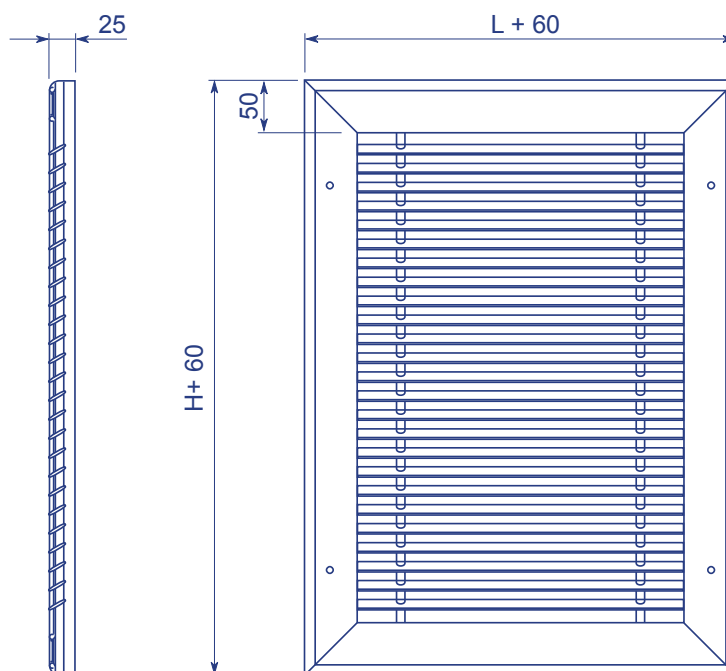

Fixation : par des vis sur le cadre du volet AVANTAGE.

Finition : aluminium anodisé. (Consulter pour d'autres finitions).

DIMENSIONS

	300	350	400	450	500	550	600	650	700	750	800	850	900	950	1000	1050	1100
385	•	•	•	•	•	•	•	•	•	•	•	•	•	•	•	•	•
415	•	•	•	•	•	•	•	•	•	•	•	•	•	•	•	•	•
445	•	•	•	•	•	•	•	•	•	•	•	•	•	•	•	•	•
475	•	•	•	•	•	•	•	•	•	•	•	•	•	•	•	•	•
505	•	•	•	•	•	•	•	•	•	•	•	•	•	•	•	•	•
535	•	•	•	•	•	•	•	•	•	•	•	•	•	•	•	•	•
565	•	•	•	•	•	•	•	•	•	•	•	•	•	•	•	•	•
595	•	•	•	•	•	•	•	•	•	•	•	•	•	•	•	•	•
625	•	•	•	•	•	•	•	•	•	•	•	•	•	•	•	•	•
656	•	•	•	•	•	•	•	•	•	•	•	•	•	•	•	•	•
685	•	•	•	•	•	•	•	•	•	•	•	•	•	•	•	•	•
715	•	•	•	•	•	•	•	•	•	•	•	•	•	•	•	•	•
745	•	•	•	•	•	•	•	•	•	•	•	•	•	•	•	•	•
775	•	•	•	•	•	•	•	•	•	•	•	•	•	•	•	•	•
805	•	•	•	•	•	•	•	•	•	•	•	•	•	•	•	•	•
835	•	•	•	•	•	•	•	•	•	•	•	•	•	•	•	•	•
865	•	•	•	•	•	•	•	•	•	•	•	•	•	•	•	•	•
895	•	•	•	•	•	•	•	•	•	•	•	•	•	•	•	•	•
925	•	•	•	•	•	•	•	•	•	•	•	•	•	•	•	•	•
955	•	•	•	•	•	•	•	•	•	•	•	•	•	•	•	•	•
985	•	•	•	•	•	•	•	•	•	•	•	•	•	•	•	•	•
1015	•	•	•	•	•	•	•	•	•	•	•	•	•	•	•	•	•
1045	•	•	•	•	•	•	•	•	•	•	•	•	•	•	•	•	•
1075	•	•	•	•	•	•	•	•	•	•	•	•	•	•	•	•	•
1105	•	•	•	•	•	•	•	•	•	•	•	•	•	•	•	•	•

RÉFÉRENCE DES COMMANDES

Exemple : AVAGRILLE 300 x 475 W 9010. Grille AVAGRILLE pour un volet AVANTAGE de 300 X 475 blanc RAL 9010.